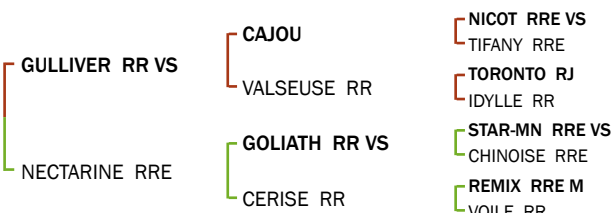

Index

IFNAIS CRsev DMsev DSsev ISEVR Avel ALait IVMAT

Index père / Vater (GULLIVER RR VS FR1934011861)

IFNAIS CRsev DMsev DSsev ISEVR Avel ALait IVMAT
96 (0.98) 111 (0.96) 100 (0.94) 105 (0.96) 106 (0.96) 91 (0.75) 95 (0.83) 102 (0.83)

Index mère / Mutter (NECTARINE RRE FR1940014511)

IFNAIS CRsev DMsev DSsev ISEVR Avel ALait IVMAT
104 (0.6) 99 (0.51) 109 (0.49) 97 (0.57) 108 (0.51) 104 (0.3) 109 (0.36) 113 (0.36)