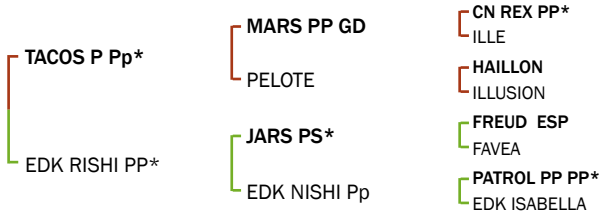

IV. JEUNES MÂLES / JUNGBULLEN

» Section 35: jeunes mâles nés 01.04.2025 - 30.06.2025 Kategorie 35: Jungbullen geboren 01.04.2025 - 30.06.2025

126

EDK ARON PS*

LU18438302

née le / geboren: 19.06.2025

Naisseur / Züchter: Marc Schmitz (Klingelscheuer)

Propriétaire / Besitzer: Marc Schmitz (Klingelscheuer)

Performances / Eigenleistung

PN: 43 kg • P 120: 203 kg • P 210: 315 kg • P 365: - kg
DM: 76 • DS: 80 • AF: 68

Index père / Vater (TACOS P Pp* FR2323854107)

IFNAIS CRsev DMsev DSsev ISEVR AVel ALait IVMAT

Index mère / Mutter (EDK RISHI Pp* LU18071826)

IFNAIS CRsev DMsev DSsev ISEVR AVel ALait IVMAT
99 (0.49) 96 (0.47) 82 (0.46) 111 (0.54) 86 (0.47) 104 (0.24) 100 (0.29) 88 (0.29)

127

APOLO

LU18376664

née le / geboren: 09.06.2025

Naisseur / Züchter: Gilbert Mootz (Leudelange)

Propriétaire / Besitzer: Gilbert Mootz (Leudelange)