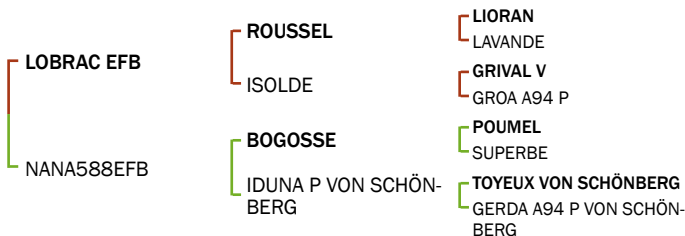

Index

IFNAIS CRsev DMsev DSsev ISEVR Avel ALait IVMAT
113 (0.9) 97 (0.69) 103 (0.8) 92 (0.72) 114 (0.69) 111 (0.39)

Index père / Vater (LOBRAC EFB FR1536099621)

IFNAIS CRsev DMsev DSsev ISEVR Avel ALait IVMAT

Index mère / Mutter (NANA588EFB FR1217456481)

IFNAIS CRsev DMsev DSsev ISEVR Avel ALait IVMAT