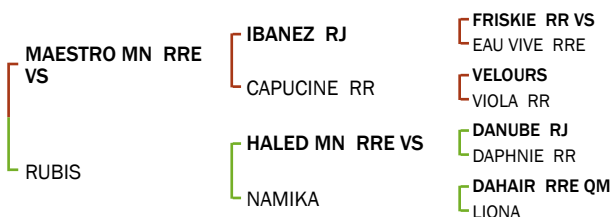

Index

IFNAIS	CRsev	DMsev	DSsev	ISEVR	AVel	ALait	IVMAT
95 (0.49)	108 (0.49)	109 (0.46)	105 (0.52)	109 (0.49)	91 (0.25)	106 (0.25)	113 (0.25)

Index père / Vater (MAESTRO MN RRE VS FR3542847477)

IFNAIS	CRsev	DMsev	DSsev	ISEVR	AVel	ALait	IVMAT
93 (0.99)	108 (0.98)	118 (0.97)	107 (0.98)	114 (0.98)	91 (0.66)	113 (0.67)	123 (0.67)

Index mère / Mutter (RUBIS LU18089900)

IFNAIS	CRsev	DMsev	DSsev	ISEVR	AVel	ALait	IVMAT
106 (0.52)	98 (0.51)	99 (0.5)	99 (0.57)	102 (0.51)	86 (0.33)	103 (0.36)	101 (0.36)

101

URAFINA Pp*

LU18360336

née le / geboren: 29.11.2023

Naisseur / Züchter: André & Tom Biren (Luxembourg)

Propriétaire / Besitzer: André & Tom Biren (Luxembourg)