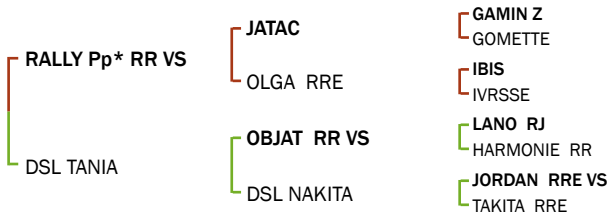

Index mère / Mutter (DSL TANIA LU18193628)

IFNAIS	CRsev	DMsev	DSsev	ISEVR	AveI	ALait	IVMAT
96 (0.46)		98 (0.43)	109 (0.5)		108 (0.23)		

74

AQUA

LU18376663

née le / geboren: 26.02.2025

Naisseur / Züchter: Gilbert Mootz (Leudelange)