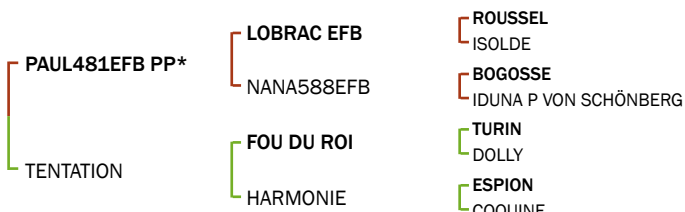

Concours national Aubrac Nationaler Aubrac Wettbewerb

I. GÉNISSES / RINDER

» Section 1: génisses nées 01.04.2025-30.06.2025 Kategorie 1: Rinder geboren 01.04.2025-30.06.2025

1 ALTESSE Pp

LU18417220 née le / geboren: 25.05.2025
Naisseur / Züchter: Henri Hostert (Olm)
Propriétaire / Besitzer: Henri Hostert (Olm)