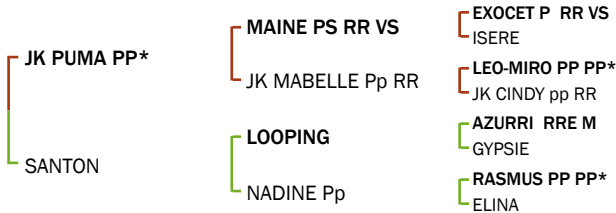

Index mère / Mutter (SANTON LU18082684)

IFNAIS	CRsev	DMsev	DSsev	ISEVR	AVel	ALait	IVMAT
102 (0.55)	100 (0.48)	90 (0.45)	100 (0.53)	95 (0.48)	101 (0.21)	97 (0.27)	93 (0.27)