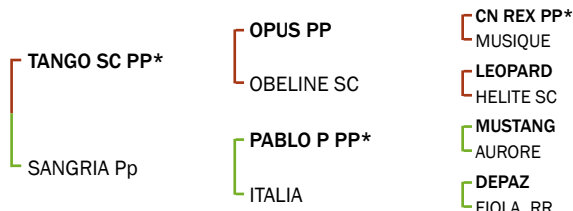

Index

IFNAIS	CRsev	DMsev	DSsev	ISEVR	AVel	ALait	IVMAT
97 (0.5)	106 (0.51)	96 (0.48)	108 (0.54)	101 (0.51)	105 (0.26)	106 (0.28)	107 (0.28)

Index père / Vater (TANGO SC PP* FR4321881054)

IFNAIS	CRsev	DMsev	DSsev	ISEVR	AVel	ALait	IVMAT
96 (0.83)	98 (0.83)	97 (0.79)	103 (0.83)	94 (0.83)	101 (0.49)	109 (0.55)	104 (0.55)

Index mère / Mutter (SANGRIA Pp LU18020187)

IFNAIS	CRsev	DMsev	DSsev	ISEVR	AVel	ALait	IVMAT
98 (0.79)	103 (0.76)	87 (0.75)	110 (0.78)	93 (0.76)	108 (0.53)	106 (0.59)	101 (0.59)