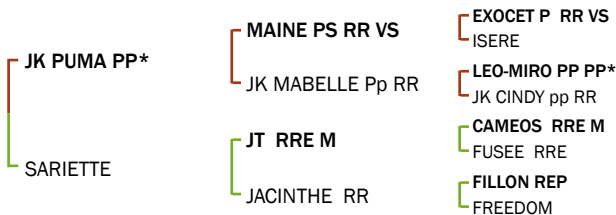

97

DLG VANETTE Pp

LU18349662 née le / geboren: 25.01.2024

Naisseur / Züchter: Philippe Duhr (Manternach)

Propriétaire / Besitzer: Philippe Duhr (Manternach)

Index

IFNAIS	CRsev	DMsev	DSsev	ISEVR	AVel	ALait	IVMAT
99 (0.43)	110 (0.42)	118 (0.4)	106 (0.42)	119 (0.42)	112 (0.27)	100 (0.3)	117 (0.3)

Index père / Vater (JK PUMA PP* LU99707936)

IFNAIS	CRsev	DMsev	DSsev	ISEVR	AVel	ALait	IVMAT
97 (0.92)	109 (0.88)	111 (0.85)	109 (0.88)	113 (0.88)	116 (0.49)	102 (0.56)	114 (0.56)

Index mère / Mutter (SARIETTE FR5706417454)

IFNAIS	CRsev	DMsev	DSsev	ISEVR	AVel	ALait	IVMAT
102 (0.8)	111 (0.78)	125 (0.76)	104 (0.79)	126 (0.78)	109 (0.59)	98 (0.64)	120 (0.64)

98

DSL VAMOSA

LU18315273

née le / geboren: 12.01.2024

Naisseur / Züchter: Pierre Diderrich-Steichen (Niederglabach)

Propriétaire / Besitzer: Pierre Diderrich-Steichen (Niederglabach)