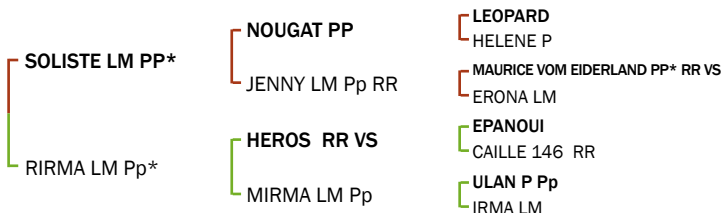

Index mère / Mutter (RIRMA LM Pp* LU18059141)

IFNAIS	CRsev	DMsev	DSsev	ISEVR	AVel	ALait	IVMAT
100 (0.55)	100 (0.49)	98 (0.48)	99 (0.55)	99 (0.49)	107 (0.23)	90 (0.31)	91 (0.31)