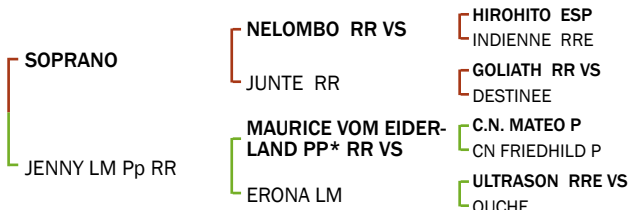

Index

IFNAIS	CRsev	DMsev	DSsev	ISEVR	AVel	ALait	IVMAT
97 (0.56)	108 (0.49)	108 (0.44)	107 (0.52)	110 (0.49)	100 (0.2)	103 (0.24)	111 (0.24)

Index père / Vater (SOPRANO FR8742102522)

IFNAIS	CRsev	DMsev	DSsev	ISEVR	AVel	ALait	IVMAT
98 (0.9)	107 (0.83)	105 (0.79)	113 (0.83)	109 (0.83)	99 (0.48)	110 (0.54)	116 (0.54)

Index mère / Mutter (JENNY LM Pp RR LU99371562)

IFNAIS	CRsev	DMsev	DSsev	ISEVR	AVel	ALait	IVMAT
97 (0.62)	107 (0.55)	103 (0.55)	98 (0.63)	105 (0.55)	100 (0.32)	96 (0.4)	102 (0.4)

86

VERMIE LM

LU18347414 née le / geboren: 03.09.2024

Naisseur / Züchter: Martine et Ben Majerus-Clemes (Wickrange)
Propriétaire / Besitzer: Martine et Ben Majerus-Clemes (Wickrange)