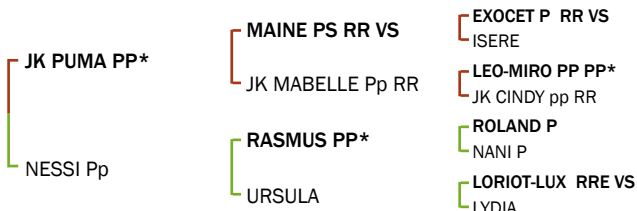

Index mère / Mutter (NESSI Pp LU99576895)

IFNAIS	CRsev	DMsev	DSsev	ISEVR	AveI	ALait	IVMAT
98 (0.81)	97 (0.77)	89 (0.76)	104 (0.79)	90 (0.77)	102 (0.57)	100 (0.64)	92 (0.64)