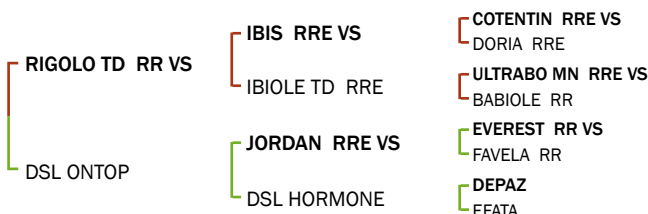

Index

IFNAIS	CRsev	DMsev	DSsev	ISEVR	AVel	ALait	IVMAT
84 (0.44)	111 (0.43)	106 (0.4)	116 (0.46)	104 (0.43)	105 (0.21)	106 (0.23)	112 (0.23)

Index père / Vater (RIGOLO TD RR VS FR2246743408)

IFNAIS	CRsev	DMsev	DSsev	ISEVR	AVel	ALait	IVMAT
96 (0.85)	106 (0.86)	109 (0.82)	117 (0.85)	110 (0.86)	101 (0.55)	104 (0.6)	111 (0.6)

Index mère / Mutter (DSL ONTOP LU99618851)

IFNAIS	CRsev	DMsev	DSsev	ISEVR	AVel	ALait	IVMAT
87 (0.5)	114 (0.38)	100 (0.37)	111 (0.41)	103 (0.38)	105 (0.27)	108 (0.31)	114 (0.31)

99

DSL VINE

LU18315271

née le / geboren: 01.01.2024

Naisseur / Züchter: Pierre Diderrich-Steichen (Niederglabach)

Propriétaire / Besitzer: Pierre Diderrich-Steichen (Niederglabach)