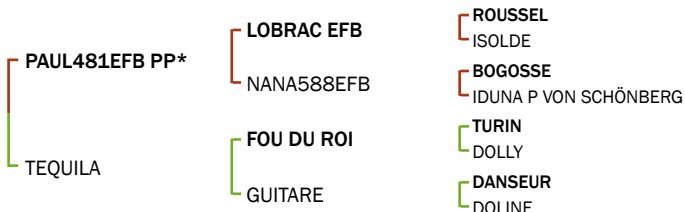

Index

IFNAIS	CRsev	DMsev	DSsev	ISEVR	AVel	ALait	IVMAT
107 (0.39)	98 (0.26)				101 (0.08)	100 (0.14)	

Index père / Vater (PAUL481EFB PP* DE0123125442)

IFNAIS	CRsev	DMsev	DSsev	ISEVR	AVel	ALait	IVMAT
113 (0.9)	97 (0.69)	103 (0.8)	92 (0.72)	114 (0.69)			111 (0.39)

Index mère / Mutter (TEQUILA LU18207009)

IFNAIS	CRsev	DMsev	DSsev	ISEVR	AVel	ALait	IVMAT

» Section 2: génisses nées 01.01.2025-31.03.2025 Kategorie 2: Rinder geboren 01.01.2025-31.03.2025

3 ALIZEE

LU18424900 née le / geboren: 10.01.2025
Naisseur / Züchter: Kokaehaff s.c. (Gralingen)
Propriétaire / Besitzer: Kokaehaff s.c. (Gralingen)