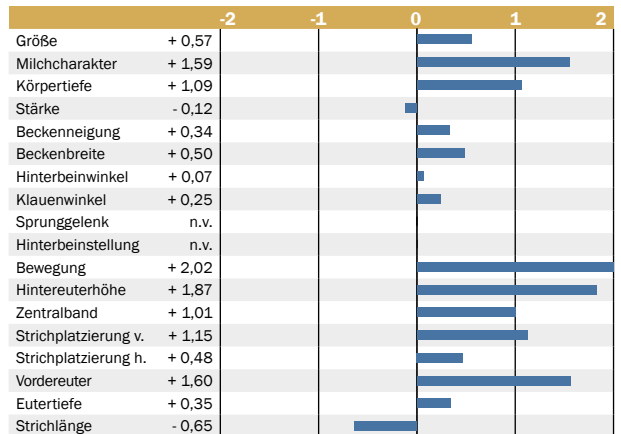

**Fragen Sie nach Restportionen zu interessanten Preisen!**

**konventionelles  
Sperma  
ab 10,00  
Euro**

**gesextes  
Sperma  
ab 25,00  
Euro**

**KONTAKT**

Bestellungen von Restportionen und weitere Informationen unter der Telefonnummer: 26 81 20-0

**Jupiter**

aAa 516 AA A1/A2

Kirkby Jupiter

geboren: 30.07.2011 HB-NR.: 507.556

**Milchleistung**

08/2019 (I)  
Tö. 143 Betr. 53 Si. 96

Milch-kg	+ 38
Fett-%	+ 0,07
Fett-kg	+ 7
Eiweiß-%	+ 0,04
Eiweiß-kg	+ 4

**Euter**  
**Fruchtbarkeit**  
**Melkbarkeit**

**Exterieur**

Tö. 30 Betr. 22 Si. 61%  
Fundament: + 1,63 Euter: + 2,08

**Centurion**

Jay 30  
UK 2009.10400562 4/90 EX  
5/5 La. 8.684 4,35 378 3,64 316  
HL 4 10.991 4,49 494 3,65 401

**Emperor**

Jay 17 **-Beta**  
UK 1080.22100547 5/90 EX  
10/9 La. 8.068 4,03 325 3,48 281

<b>Kalbeverlauf</b>	<b>Fruchtbarkeit</b>	<b>Melkverhalten</b>
- 0,1	+ 1,6	- 1,19

<b>PLI</b>	<b>Milchwert</b>	<b>Exterieur</b>	<b>Nutzungsdauer</b>	<b>Zellzahl</b>	<b>Melkbarkeit</b>
<b>266</b>	n.v.	<b>+ 2,13</b>	<b>+ 0,4</b>	<b>+ 1,0</b>	<b>+ 1,28</b>