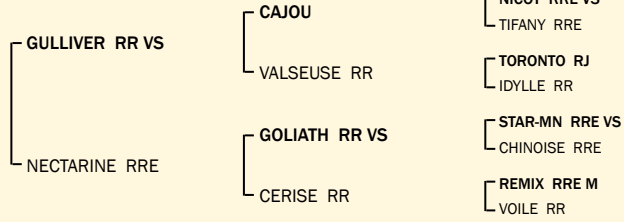

Index père / Vater (GULLIVER RR VS FR1934011861)

IFNAIS CRsev DMsev DSsev ISEVR AVEL ALait IVMAT
 96 (0,97) 107 (0,48) 100 (0,93) 106 (0,95) 109 (0,47) 101 (0,2) 99 (0,74) 107 (0,81)

Index mère / Mutter (NECTARINE RRE FR1940014511)