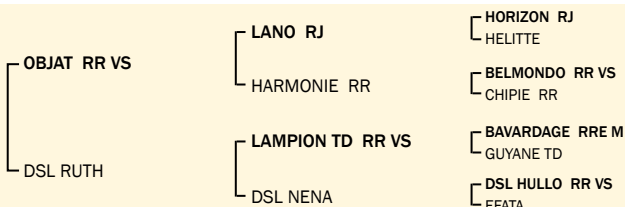

Index

IFNAIS	CRsev	DMsev	DSsev	ISEVR	AVel	ALait	IVMAT
103 (0.51)	114 (0.42)	102 (0.4)	116 (0.49)	114 (0.42)	101 (0.15)	99 (0.12)	111 (0.26)