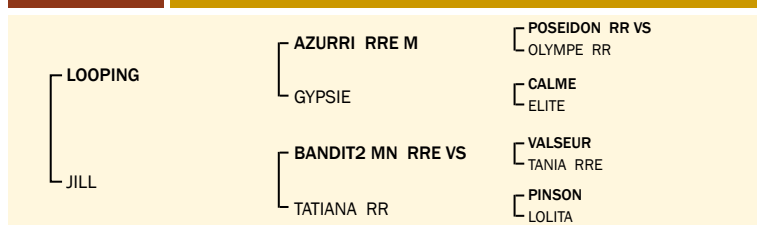

Index

IFNAIS	CRsev	DMsev	DSsev	ISEVR	AVel	ALait	IVMAT
105 (0.51)	101 (0.45)	93 (0.4)	106 (0.49)	99 (0.43)	95 (0.16)	101 (0.15)	98 (0.28)

87 SHIVA LU18173593 née le / geboren: 31.08.2021
 Naisseur / Züchter: Pol Nothumb-Weyland (Platen)
 Propriétaire / Besitzer: Pol Nothumb-Weyland (Platen)