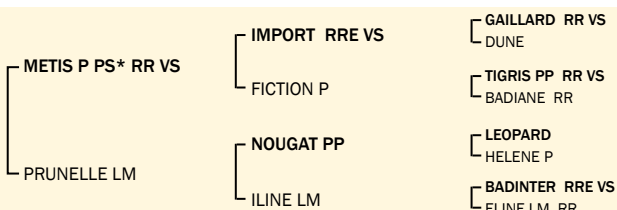

Index
IFNAIS CRsev DMsev DSsev ISEVR Avel ALait IVMAT
95 (0.53) 110 (0.48) 108 (0.42) 102 (0.49) 110 (0.46) 102 (0.18) 94 (0.17) 106 (0.3)