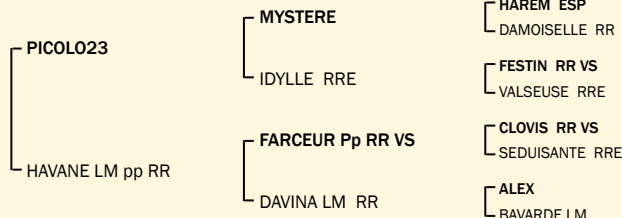

IV. JEUNES MÂLES / JUNGBULLEN

» **Section 28: jeunes mâles nés 01.04.2023 - 30.06.2023**
Kategorie 28: Jungbullen geboren 01.04.2023 - 30.06.2023

105

ULSTER LM

LU18247265

née le / geboren: 06.06.2023

Naisseur / Züchter: Martine et Ben Majerus-Clemes (Wickrange)

Propriétaire / Besitzer: Martine et Ben Majerus-Clemes (Wickrange)

Index père / Vater (PICOLO23 FR2320140524)

IFNAIS CRsev DMsev DSsev ISEVR Avel ALait IVMAT

Index mère / Mutter (HAVANE LM pp RR LU99154679)

IFNAIS CRsev DMsev DSsev ISEVR Avel ALait IVMAT
106 (0.55) 106 (0.49) 101 (0.52) 106 (0.62) 108 (0.5) 103 (0.24) 107 (0.32) 113 (0.51)

Performances / Eigenleistung

PN: 49 kg • P 120: 247 kg • P 210: 382 kg • P 365: kg
DM: 86 • DS: 76 • AF: 68

106

UMAN Pp*

LU18353072

née le / geboren: 28.05.2023

Naisseur / Züchter: Nicolas Keup-Mathieu (Weiswampach)

Propriétaire / Besitzer: Nicolas Keup-Mathieu (Weiswampach)

05