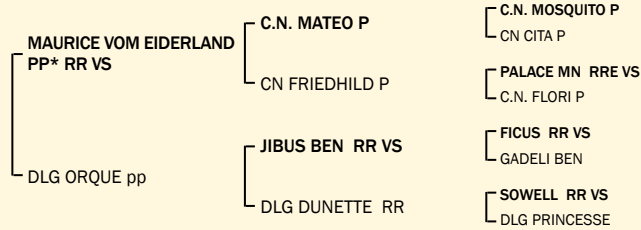

127

DLG TAURUS Pp

LU18250827

née le / geboren: 03.11.2022

Naisseur / Züchter: Philippe Duhr (Manternach)

Propriétaire / Besitzer: Philippe Duhr (Manternach)

Index père / Vater (MAURICE VOM EIDERLAND PP* RR VS DE0117356958)

IFNAIS CRsev DMsev DSsev ISEVR Avel ALait IVMAT
103 (0.95) 112 (0.92) 108 (0.88) 103 (0.92) 114 (0.9) 92 (0.53) 98 (0.7) 111 (0.77)

Index mère / Mutter (DLG ORQUE pp LU99644251)

IFNAIS CRsev DMsev DSsev ISEVR Avel ALait IVMAT
106 (0.52) 94 (0.48) 99 (0.47) 87 (0.55) 96 (0.47) 91 (0.2) 101 (0.28) 96 (0.41)

Performances / Eigenleistung

PN: 46 kg • P 120: 163 kg • P 210: 264 kg • P 365: kg
DM: 53 • DS: 60 • AF: 75

Section 31: jeunes mâles nés 01.09.2022 - 30.09.2022

Kategorie 31: Jungbullen geboren 01.09.2022 - 30.09.2022

128

TENOR

FR1945651610

née le / geboren: 28.09.2022

Naisseur / Züchter: GAEC Besse père et fils (St Pardoux Corbier, FR)

Propriétaire / Besitzer: Roby & Guy Siebenaler (Zittig)