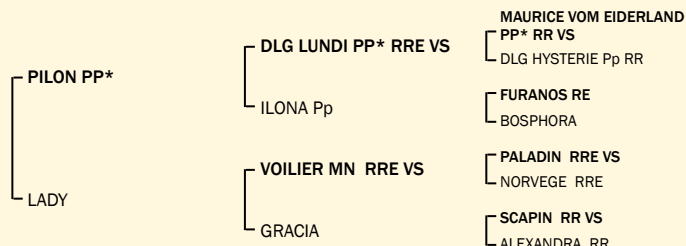

119

UFO Pp*

LU18242843

née le / geboren: 14.02.2023

Naisseur / Züchter: Pol Nothumb-Weyland (Platen)

Propriétaire / Besitzer: Pol Nothumb-Weyland (Platen)

14

**Index père / Vater** (PILON PP* LU99765254)IFNAIS CRsev DMsev DSsev ISEVR Avel ALait IVMAT
99 (0.9) 106 (0.85) 107 (0.79) 112 (0.85) 109 (0.83) 102 (0.34) 96 (0.33) 104 (0.51)**Index mère / Mutter** (LADY LU99334434)IFNAIS CRsev DMsev DSsev ISEVR Avel ALait IVMAT
97 (0.54) 103 (0.5) 95 (0.53) 110 (0.6) 99 (0.51) 108 (0.35) 103 (0.4) 102 (0.53)**Performances / Eigenleistung**PN: 43 kg • P 120: 214 kg • P 210: 342 kg • P 365: 523 kg
DM: 67 • DS: 62 • AF: 75