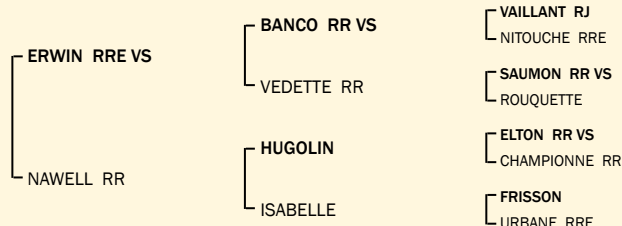

128

TENOR

FR1945651610

née le / geboren: 28.09.2022

Naisseur / Züchter: GAEC Besse père et fils (St Pardoux Corbier, FR)

Propriétaire / Besitzer: Roby & Guy Siebenaler (Zittig)

**Index père / Vater** (ERWIN RRE VS FR1933491519)IFNAIS CRsev DMsev DSsev ISEVR Avel ALait IVMAT
101 (0.99) 103 (0.99) 112 (0.98) 100 (0.99) 110 (0.99) 102 (0.75) 108 (0.88) 117 (0.91)**Index mère / Mutter** (NAWELL RR FR1940044337)IFNAIS CRsev DMsev DSsev ISEVR Avel ALait IVMAT
96 (0.54) 111 (0.48) 106 (0.47) 106 (0.56) 110 (0.48) 106 (0.21) 97 (0.27) 108 (0.42)**Performances / Eigenleistung**PN: 49 kg • P 120: 211 kg • P 210: 339 kg • P 365: kg
DM: 80 • DS: 74 • AF: 75