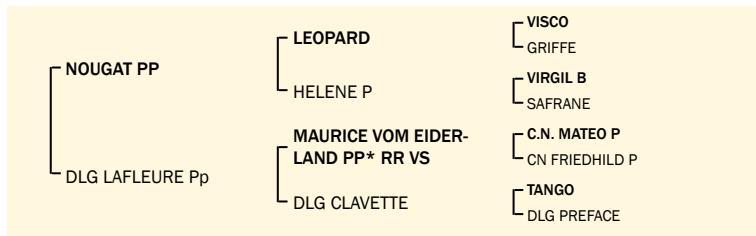

» **Section 26: jeunes vaches suitées nées 01.06.2019 - 30.06.2020**
Kategorie 26: Junge Kühe mit Kalb bei Fuß geboren 01.06.2019 - 30.06.2020

96 **DLG RUBIE PP*** LU18028953 née le / geboren: 15.04.2020
avec: UNSTAR Naisseur / Züchter: Philippe Duhr (Manternach)
Propriétaire / Besitzer: Philippe Duhr (Manternach)
LU18271923 née le / geboren: 30.12.2023
Père / Vater: OMER

Index

IFNAIS	CRsev	DMsev	DSsev	ISEVR	AVel	ALait	IVMAT
100 (0.53)	98 (0.48)	103 (0.45)	100 (0.52)	100 (0.47)	96 (0.18)	97 (0.17)	97 (0.3)

97 **PICAHONTAS** FR1943040303 née le / geboren: 06.09.2019
avec: 0852 Naisseur / Züchter: GAEC Bossoutrot père et fils (Lagraulière, FR)
Propriétaire / Besitzer: Florence Mootz-Mousel (Leudelange)
LU18240852 née le / geboren: 08.06.2024
Père / Vater: SAPHYR