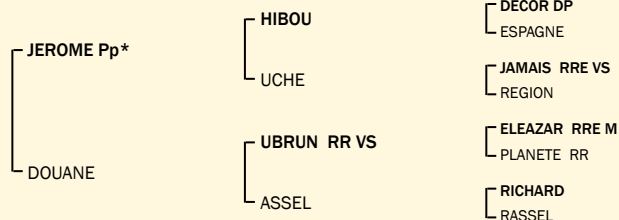

118

UTAH Pp

LU18353045

née le / geboren: 16.02.2023

Naisseur / Züchter: Nicolas Keup-Mathieu (Weiswampach)

Propriétaire / Besitzer: Nicolas Keup-Mathieu (Weiswampach)

Index père / Vater (JEROME Pp* FR8728721683)

IFNAIS CRsev DMsev DSsev ISEVR Avel ALait IVMAT
99 (0.98) 103 (0.97) 104 (0.94) 108 (0.96) 105 (0.96) 114 (0.46) 95 (0.53) 100 (0.67)

Index mère / Mutter (DOUANE LU98795950)

IFNAIS CRsev DMsev DSsev ISEVR Avel ALait IVMAT
99 (0.6) 95 (0.54) 97 (0.56) 110 (0.65) 96 (0.55) 110 (0.26) 115 (0.36) 109 (0.53)

Performances / Eigenleistung

PN: 48 kg • P 120: 221 kg • P 210: 364 kg • P 365: kg
DM: 89 • DS: 86 • AF: 75

119

UFO Pp*

LU18242843

née le / geboren: 14.02.2023

Naisseur / Züchter: Pol Nothumb-Weyland (Platen)

Propriétaire / Besitzer: Pol Nothumb-Weyland (Platen)

14