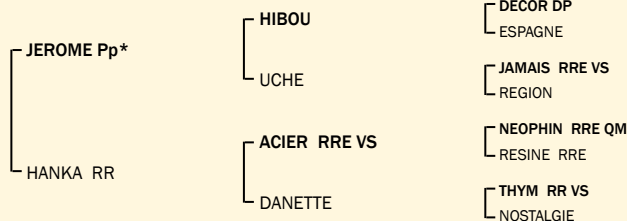

106

UMAN Pp*

LU18353072

née le / geboren: 28.05.2023

Naisseur / Züchter: Nicolas Keup-Mathieu (Weiswampach)

Propriétaire / Besitzer: Nicolas Keup-Mathieu (Weiswampach)

05

Index père / Vater (JEROME Pp* FR8728721683)