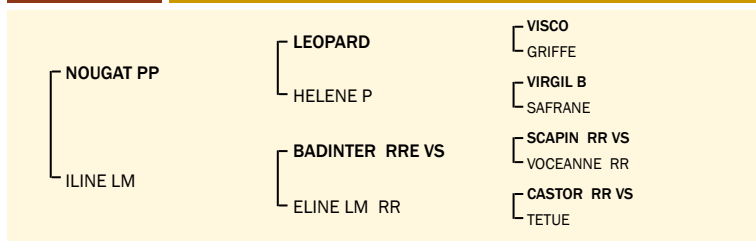

Index

IFNAIS	CRsev	DMsev	DSsev	ISEVR	AVel	ALait	IVMAT
88 (0.54)	114 (0.5)	99 (0.48)	114 (0.56)	105 (0.49)	107 (0.19)	93 (0.23)	102 (0.38)