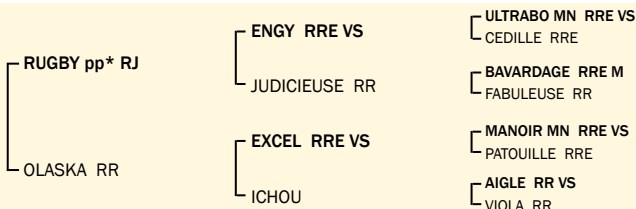

Index

IFNAIS	CRsev	DMsev	DSsev	ISEVR	AVel	ALait	IVMAT
100 (0.5)	109 (0.42)	109 (0.37)	107 (0.46)	112 (0.41)	96 (0.2)	104 (0.18)	115 (0.29)

75

DSL TIRAMISU

LU18193670

née le / geboren: 23.10.2022

Naisseur / Züchter: Pierre Diderrich-Steichen (Niederglabach)

Propriétaire / Besitzer: Pierre Diderrich-Steichen (Niederglabach)