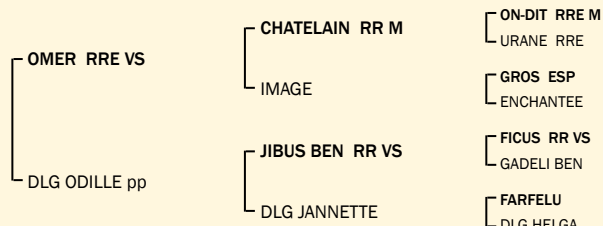

Index père / Vater (OMER RRE VS FR2424657891)

IFNAIS CRsev DMsev DSsev ISEVR Avel ALait IVMAT
101 (0.91) 109 (0.84) 115 (0.79) 100 (0.85) 116 (0.83) 85 (0.45) 104 (0.44) 118 (0.58)

Index mère / Mutter (DLG ODILLE pp LU99594557)

IFNAIS CRsev DMsev DSsev ISEVR Avel ALait IVMAT
97 (0.53) 95 (0.48) 104 (0.48) 96 (0.56) 97 (0.48) 97 (0.2) 103 (0.28) 100 (0.43)

Performances / Eigenleistung

PN: 42 kg • P 120: 187 kg • P 210: 287 kg • P 365: kg
DM: 84 • DS: 58 • AF: 75

125

TYRAN

LU18237365

née le / geboren: 28.12.2022

Naisseur / Züchter: Roby & Guy Siebenaler (Zittig)

Propriétaire / Besitzer: Roby & Guy Siebenaler (Zittig)

16