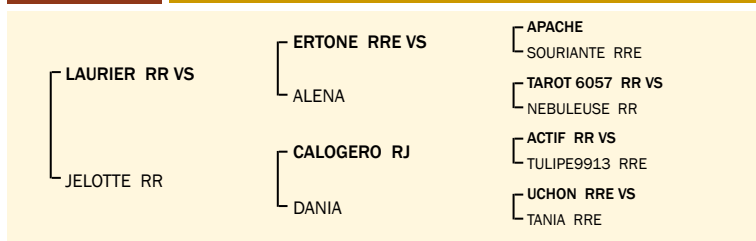

Index

IFNAIS	CRsev	DMsev	DSsev	ISEVR	AVel	ALait	IVMAT
100 (0.53)	98 (0.48)	103 (0.45)	100 (0.52)	100 (0.47)	96 (0.18)	97 (0.17)	97 (0.3)

97 **PICAHONTAS** FR1943040303 née le / geboren: 06.09.2019
 avec: 0852 Naisseur / Züchter: GAEC Bossoutrot père et fils (Lagraulière, FR)
 Propriétaire / Besitzer: Florence Mootz-Mousel (Leudelange)
 LU18240852 née le / geboren: 08.06.2024
 Père / Vater: SAPHYR