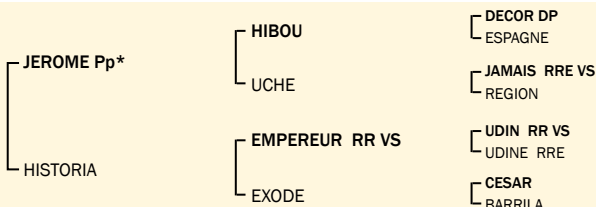

Concours national Limousin Nationaler Limousin Wettbewerb

I. GÉNISSES / RINDER

» **Section 18: génisses nées 01.04.2023 - 30.06.2023**
Kategorie 18: Rinder geboren 01.04.2023 - 30.06.2023

62 ULRIKE Pp

LU18353077 née le / geboren: **04.06.2023**
Naisseur / Züchter: Nicolas Keup-Mathieu (Weiswampach)
Propriétaire / Besitzer: Nicolas Keup-Mathieu (Weiswampach)

Index
IFNAIS CRsev DMsev DSsev ISEVR Avel ALait IVMAT
96 (0.52) 102 (0.42) 106 (0.19) 91 (0.2)

63 UROSA HIL

LU18460024 née le / geboren: **15.05.2023**
Naisseur / Züchter: Paul Hilgert (Moesdorf (Mersch))
Propriétaire / Besitzer: Paul Hilgert (Moesdorf (Mersch))