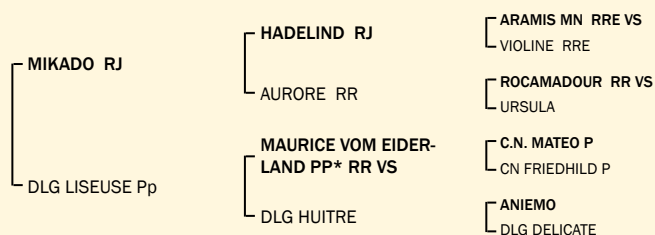

Index père / Vater (MIKADO RJ FR2317115143)

IFNAIS CRsev DMsev DSsev ISEVR Avel ALait IVMAT
103 (0.91) 103 (0.86) 103 (0.79) 96 (0.85) 105 (0.84) 91 (0.37) 105 (0.4) 109 (0.56)

Index mère / Mutter (DLG LISEUSE Pp LU99446833)

IFNAIS CRsev DMsev DSsev ISEVR Avel ALait IVMAT
88 (0.55) 111 (0.49) 107 (0.51) 100 (0.59) 107 (0.5) 100 (0.24) 93 (0.31) 103 (0.47)

Performances / Eigenleistung

PN: 43 kg • P 120: 186 kg • P 210: 311 kg • P 365: kg
DM: 70 • DS: 66 • AF: 65