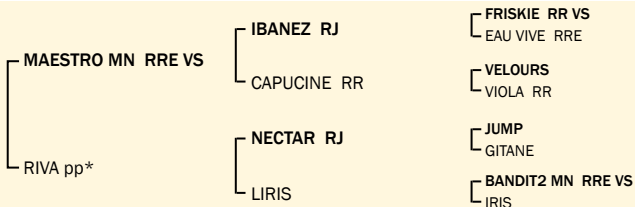

LU18237361

née le / geboren: 23.12.2022

Naisseur / Züchter: Roby & Guy Siebenaler (Zittig)

Propriétaire / Besitzer: Roby & Guy Siebenaler (Zittig)

**Index**

IFNAIS	CRsev	DMsev	DSsev	ISEVR	AVel	ALait	IVMAT
99 (0.5)	103 (0.45)	115 (0.41)	102 (0.48)	111 (0.43)	92 (0.17)	100 (0.14)	110 (0.27)