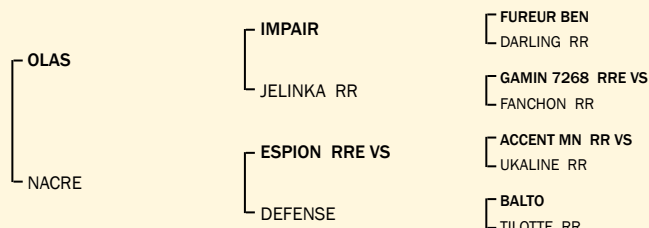

Index père / Vater (OLAS FR1942064606)

IFNAIS CRsev DMsev DSsev ISEVR Avel ALait IVMAT
89 (0.84)

Index mère / Mutter (NACRE FR1940073239)

IFNAIS CRsev DMsev DSsev ISEVR Avel ALait IVMAT

Performances / Eigenleistung

PN: 44 kg • P 120: 243 kg • P 210: 392 kg • P 365: 606 kg
DM: 84 • DS: 74 • AF: 78

117

ULTRABO HIL PP*

LU18460003

née le / geboren: 17.02.2023

Naisseur / Züchter: Paul Hilgert (Moesdorf (Mersch))

Propriétaire / Besitzer: Paul Hilgert (Moesdorf (Mersch))