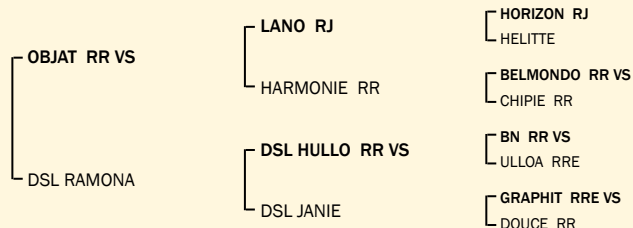

Index père / Vater (OBJAT RR VS FR1538121775)

IFNAIS CRsev DMsev DSsev ISEVR Avel ALait IVMAT
101 (0.88) 111 (0.77) 110 (0.75) 113 (0.82) 116 (0.78) 112 (0.35) 96 (0.37) 112 (0.53)

Index mère / Mutter (DSL RAMONA LU99768096)

IFNAIS CRsev DMsev DSsev ISEVR Avel ALait IVMAT
101 (0.44) 99 (0.23) 98 (0.31) 105 (0.41) 99 (0.29) 102 (0.11) 96 (0.06) 95 (0.18)

Performances / Eigenleistung

PN: 40 kg • P 120: 209 kg • P 210: 336 kg • P 365: 573 kg
DM: 79 • DS: 72 • AF: 70

115

EDK URADIUM PS*

LU18243560

née le / geboren: 21.02.2023

Naisseur / Züchter: Marc Schmitz (Klingelscheuer)

Propriétaire / Besitzer: Marc Schmitz (Klingelscheuer)

12