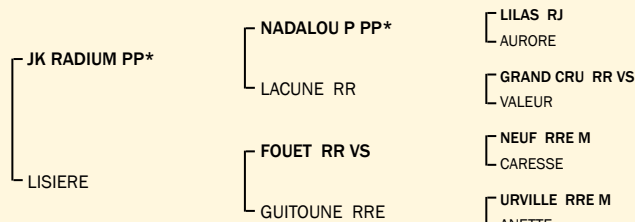

115

EDK URADIUM PS*

LU18243560

née le / geboren: 21.02.2023

Naisseur / Züchter: Marc Schmitz (Klingelscheuer)

Propriétaire / Besitzer: Marc Schmitz (Klingelscheuer)

12

Index père / Vater (JK RADIUM PP* LU18069567)