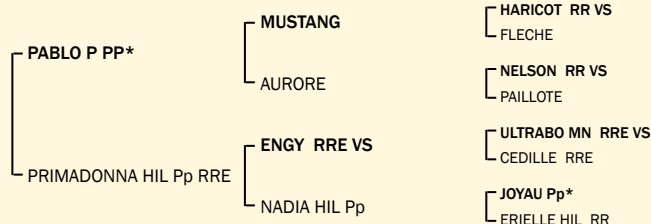

Index père / Vater (PABLO P PP* FR1942101432)

IFNAIS CRsev DMsev DSsev ISEVR Avel ALait IVMAT
106 (0.9) 102 (0.81) 90 (0.74) 109 (0.81) 100 (0.79) 91 (0.35) 99 (0.35) 97 (0.51)

Index mère / Mutter (PRIMADONNA HIL Pp RRE LU18005493)

IFNAIS CRsev DMsev DSsev ISEVR Avel ALait IVMAT
104 (0.55) 108 (0.5) 98 (0.49) 112 (0.56) 107 (0.5) 103 (0.31) 115 (0.35) 120 (0.46)

Performances / Eigenleistung

PN: 46 kg • P 120: 236 kg • P 210: 375 kg • P 365: 593 kg
DM: 81 • DS: 90 • AF: 78

112

DSL UNIX

LU18193707

née le / geboren: 05.03.2023

Naisseur / Züchter: Pierre Diderrich-Steichen (Niederglabach)

Propriétaire / Besitzer: Pierre Diderrich-Steichen (Niederglabach)

10