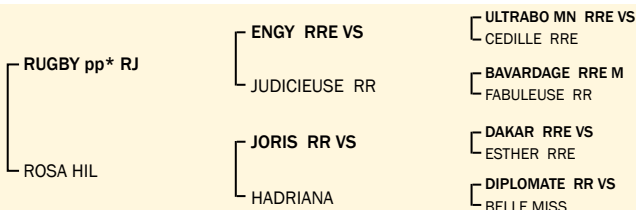

Index
IFNAIS CRsev DMsev DSsev ISEVR Avel ALait IVMAT
94 (0.49) 113 (0.34) 99 (0.18) 102 (0.15)

64 UNE LM pp

LU18247236 née le / geboren: **17.04.2023**
Naisseur / Züchter: Martine et Ben Majerus-Clemes (Wickrange)
Propriétaire / Besitzer: Martine et Ben Majerus-Clemes (Wickrange)