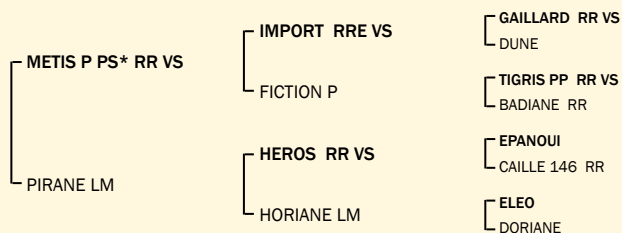

Index père / Vater (METIS P PS* RR VS FR1940116976)

IFNAIS CRsev DMsev DSsev ISEVR Avel ALait IVMAT
104 (0.94) 106 (0.91) 111 (0.86) 96 (0.91) 112 (0.89) 97 (0.41) 107 (0.6)

Index mère / Mutter (PIRANE LM LU99770826)

IFNAIS CRsev DMsev DSsev ISEVR Avel ALait IVMAT
98 (0.53) 103 (0.48) 96 (0.47) 111 (0.55) 100 (0.48) 115 (0.2) 94 (0.28) 95 (0.42)

Performances / Eigenleistung

PN: 46 kg • P 120: 208 kg • P 210: 306 kg • P 365: 527 kg
DM: 74 • DS: 72 • AF: 68