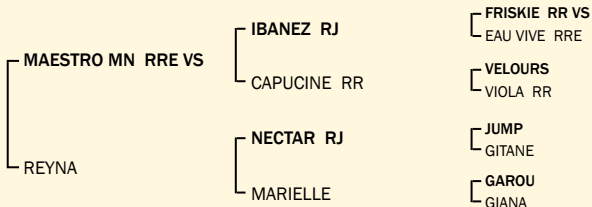

Index

IFNAIS	CRsev	DMsev	DSsev	ISEVR	AVel	ALait	IVMAT
91 (0.49)	107 (0.44)	106 (0.41)	118 (0.47)	107 (0.43)	100 (0.16)	102 (0.14)	109 (0.27)

73

TIVA

LU18237361

née le / geboren: 23.12.2022

Naisseur / Züchter: Roby & Guy Siebenaler (Zittig)

Propriétaire / Besitzer: Roby & Guy Siebenaler (Zittig)