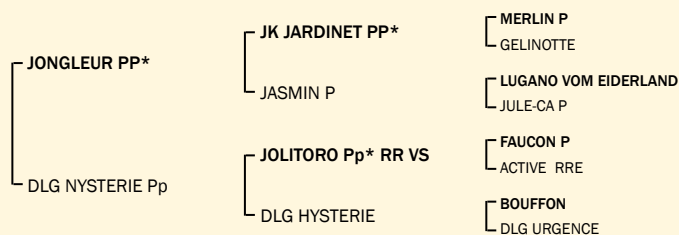

113

DLG UKRAINE Pp*

LU18250884

née le / geboren: 24.02.2023

Naisseur / Züchter: Philippe Duhr (Manternach)

Propriétaire / Besitzer: Philippe Duhr (Manternach)

Index père / Vater (JONGLEUR PP* DE1504495132)

IFNAIS CRsev DMsev DSsev ISEVR Avel ALait IVMAT
94 (0.91) 99 (0.8) 100 (0.71) 107 (0.8) 97 (0.78) 93 (0.44)