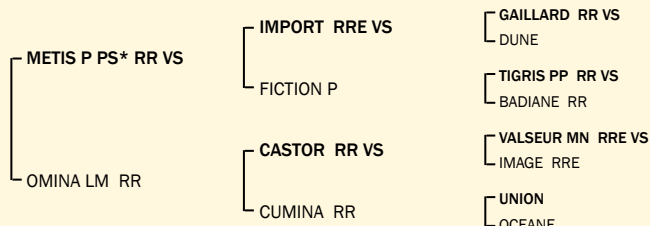

Index père / Vater (METIS P PS* RR VS FR1940116976)

IFNAIS CRsev DMsev DSsev ISEVR Avel ALait IVMAT
104 (0.94) 106 (0.91) 111 (0.86) 96 (0.91) 112 (0.89) 97 (0.41) 107 (0.6)

Index mère / Mutter (OMINA LM RR LU99624095)

IFNAIS CRsev DMsev DSsev ISEVR Avel ALait IVMAT
95 (0.51) 104 (0.46) 91 (0.47) 114 (0.55) 97 (0.46) 103 (0.25) 116 (0.32) 112 (0.46)

Performances / Eigenleistung

PN: 46 kg • P 120: 234 kg • P 210: 357 kg • P 365: kg
DM: 77 • DS: 98 • AF: 70

108

URANIUM LM PS*

LU18247242

née le / geboren: 18.04.2023

Naisseur / Züchter: Martine et Ben Majerus-Clemes (Wickrange)

Propriétaire / Besitzer: Martine et Ben Majerus-Clemes (Wickrange)

06