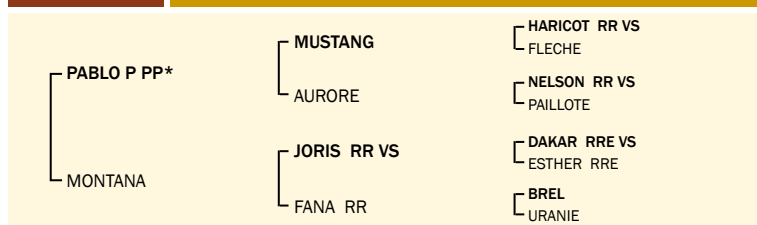

Index

IFNAIS	CRsev	DMsev	DSsev	ISEVR	AVel	ALait	IVMAT
105 (0.51)	101 (0.45)	93 (0.4)	106 (0.49)	99 (0.43)	95 (0.16)	101 (0.15)	98 (0.28)

87 SHIVA LU18173593 née le / geboren: 31.08.2021
 Naisseur / Züchter: Pol Nothumb-Weyland (Platen)
 Propriétaire / Besitzer: Pol Nothumb-Weyland (Platen)