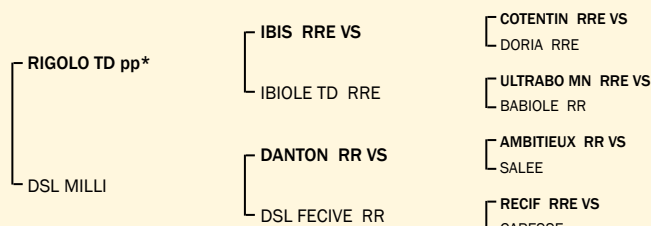

Index père / Vater (RIGOLO TD pp* FR2246743408)

IFNAIS CRsev DMsev DSsev ISEVR Avel ALait IVMAT
86 (0.69) 110 (0.53) 109 (0.59) 124 (0.65) 109 (0.57) 121 (0.33) 105 (0.36) 115 (0.49)

Index mère / Mutter (DSL MILLI LU99452388)

IFNAIS CRsev DMsev DSsev ISEVR Avel ALait IVMAT
89 (0.56) 105 (0.5) 99 (0.49) 104 (0.57) 98 (0.5) 105 (0.26) 98 (0.32) 100 (0.44)

Performances / Eigenleistung

PN: 43 kg • P 120: kg • P 210: kg • P 365: kg
DM: 80 • DS: 68 • AF: 75

121

DLG UNO Pp

LU18250873

née le / geboren: 06.02.2023

Naisseur / Züchter: Philippe Duhr (Manternach)

Propriétaire / Besitzer: Philippe Duhr (Manternach)