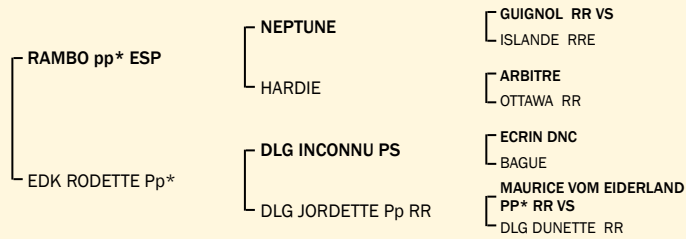

109

EDK UDETTE Pp*

LU18394005

née le / geboren: 08.04.2023

Naisseur / Züchter: Marc Schmitz (Klingelscheuer)

Propriétaire / Besitzer: Marc Schmitz (Klingelscheuer)

Index père / Vater (RAMBO pp* ESP FR8709313138)

IFNAIS CRsev DMsev DSsev ISEVR Avel ALait IVMAT
103 (0.72) 101 (0.63) 88 (0.56) 108 (0.65) 96 (0.61) 99 (0.44)

Index mère / Mutter (EDK RODETTE Pp* LU18071782)

IFNAIS CRsev DMsev DSsev ISEVR Avel ALait IVMAT
99 (0.53) 106 (0.48) 101 (0.45) 104 (0.53) 105 (0.47) 101 (0.19) 96 (0.26) 101 (0.38)

Performances / Eigenleistung

PN: 41 kg • P 120: 172 kg • P 210: 273 kg • P 365: kg
DM: 61 • DS: 70 • AF: 65

Section 29: jeunes mâles nés 01.01.2023 - 31.03.2023

Kategorie 29: Jungbullen geboren 01.01.2023 - 31.03.2023

110

ULI LM

LU18247224

née le / geboren: 31.03.2023

Naisseur / Züchter: Martine et Ben Majerus-Clemes (Wickrange)

Propriétaire / Besitzer: Martine et Ben Majerus-Clemes (Wickrange)

07