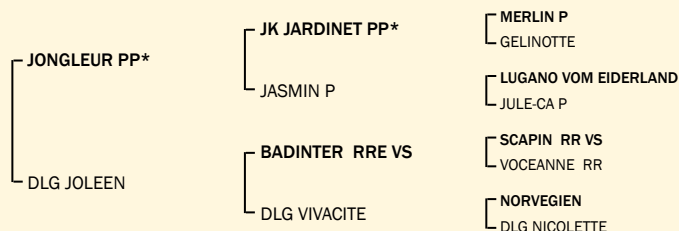

121

DLG UNO Pp

LU18250873

née le / geboren: 06.02.2023

Naisseur / Züchter: Philippe Duhr (Manternach)

Propriétaire / Besitzer: Philippe Duhr (Manternach)

**Index père / Vater** (JONGLEUR PP* DE1504495132)IFNAIS CRsev DMsev DSsev ISEVR Avel ALait IVMAT
94 (0.91) 99 (0.8) 100 (0.71) 107 (0.8) 97 (0.78) 93 (0.44)**Index mère / Mutter** (DLG JOLEEN LU99350602)IFNAIS CRsev DMsev DSsev ISEVR Avel ALait IVMAT
108 (0.53) 97 (0.48) 96 (0.51) 104 (0.59) 99 (0.49) 96 (0.28) 97 (0.37) 94 (0.51)**Performances / Eigenleistung**PN: 45 kg • P 120: 200 kg • P 210: 320 kg • P 365: kg
DM: 69 • DS: 74 • AF: 70