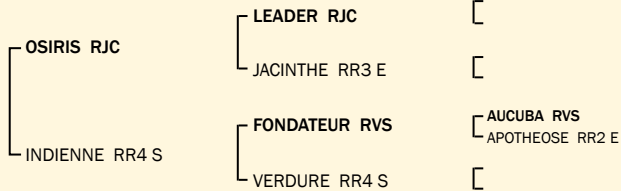

9

TEXANE

FR7122072619

née le / geboren: 25.01.2022

Naisseur / Züchter: Philippe Pacaud (Charolles, FR)

Propriétaire / Besitzer: Marc Peter (Pissange) & Florence Mootz-Mousel (Leudelage)

Index

IFNAIS	CRsev	DMsev	DSsev	ISEVR	AVel	ALait	IVMAT
95 (0.48)	111 (0.39)	108 (0.5)	101 (0.47)	112 (0.42)	91 (0.18)	88 (0.19)	103 (0.37)

10

TEMPERANCE

FR7122072617

née le / geboren: 24.01.2022

Naisseur / Züchter: Philippe Pacaud (Charolles, FR)

Propriétaire / Besitzer: Marc Peter (Pissange) & Florence Mootz-Mousel (Leudelage)