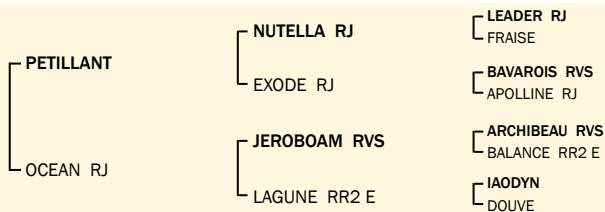

Index

IFNAIS	CRsev	DMsev	DSsev	ISEVR	AVel	ALait	IVMAT

13

SELENA

LU18177874

née le / geboren: 08.12.2021

Naisseur / Züchter: Marc Peter (Pissange)

Propriétaire / Besitzer: Marc Peter (Pissange)