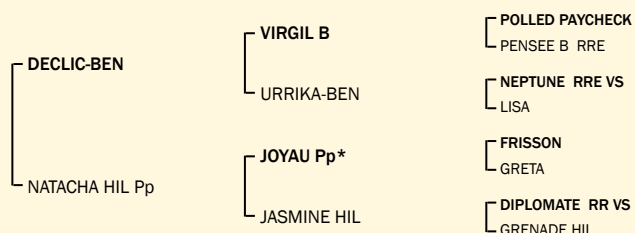

Index père / Vater (DECLIC-BEN FR3615189886)

IFNAIS CRsev DMsev DSsev ISEVR Avel ALait IVMAT
101 (0.97) 111 (0.94) 106 (0.92) 104 (0.94) 112 (0.94) 94 (0.55) 102 (0.71) 113 (0.78)

Index mère / Mutter (NATACHA HIL Pp LU99522678)

IFNAIS CRsev DMsev DSsev ISEVR Avel ALait IVMAT
102 (0.53) 105 (0.48) 91 (0.47) 105 (0.56) 100 (0.48) 97 (0.21) 97 (0.28) 96 (0.44)

Performances / Eigenleistung

PN: 46 kg • P 120: 194 kg • P 210: 324 kg • P 365: kg
DM: 74 • DS: 80 • AF: 70