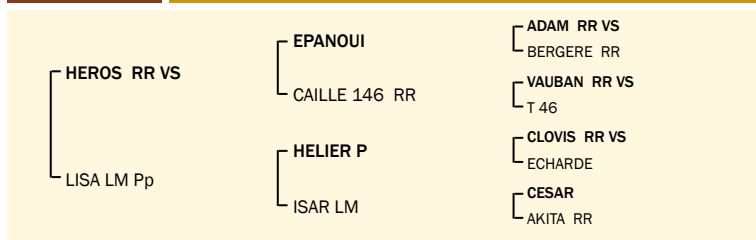

Index

IFNAIS	CRsev	DMsev	DSsev	ISEVR	AVel	ALait	IVMAT
93 (0.54)	106 (0.49)	95 (0.46)	108 (0.54)	99 (0.48)	110 (0.2)	90 (0.27)	92 (0.4)

99 **PRUNELLE LM Pp** LU99770825 née le / geboren: 28.08.2019
avec: VILAIN Naisseur / Züchter: Martine et Ben Majerus-Clemes (Wickrange)
Propriétaire / Besitzer: Martine et Ben Majerus-Clemes (Wickrange)
LU18347352 née le / geboren: 20.03.2024
Père / Vater: SOPRANO