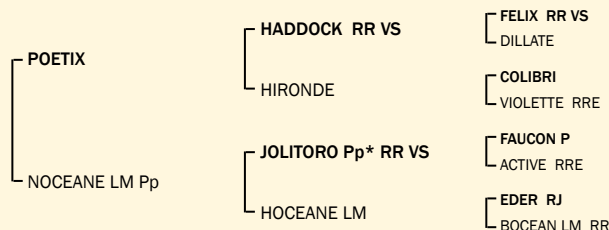

129

TRAM LM pp

LU18247180

née le / geboren: 19.09.2022

Naisseur / Züchter: Martine et Ben Majerus-Clemes (Wickrange)

Propriétaire / Besitzer: Martine et Ben Majerus-Clemes (Wickrange)

**Index père / Vater** (POETIX FR1943040365)IFNAIS CRsev DMsev DSsev ISEVR Avel ALait IVMAT
95 (0.85)**Index mère / Mutter** (NOCEANE LM Pp LU99543942)IFNAIS CRsev DMsev DSsev ISEVR Avel ALait IVMAT
94 (0.55) 102 (0.49) 101 (0.49) 103 (0.57) 100 (0.49) 108 (0.21) 104 (0.29) 104 (0.44)**Performances / Eigenleistung**PN: 48 kg • P 120: 211 kg • P 210: 361 kg • P 365: kg
DM: 79 • DS: 74 • AF: 70