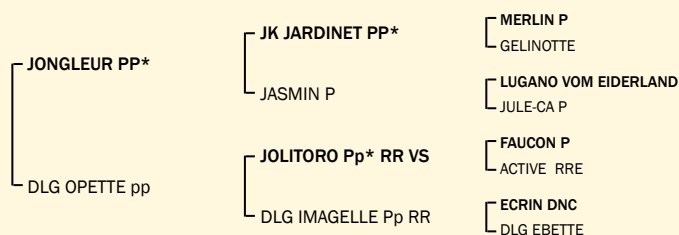

122

DLG UNION Pp*

LU18250870

née le / geboren: 19.01.2023

Naisseur / Züchter: Philippe Duhr (Manternach)

Propriétaire / Besitzer: Philippe Duhr (Manternach)

15

**Index père / Vater** (JONGLEUR PP* DE1504495132)IFNAIS CRsev DMsev DSsev ISEVR Avel ALait IVMAT
94 (0.91) 99 (0.8) 100 (0.71) 107 (0.8) 97 (0.78) 93 (0.44)**Index mère / Mutter** (DLG OPETTE pp LU99644239)IFNAIS CRsev DMsev DSsev ISEVR Avel ALait IVMAT
99 (0.53) 96 (0.48) 95 (0.48) 103 (0.56) 94 (0.48) 106 (0.21) 108 (0.29) 101 (0.43)**Performances / Eigenleistung**PN: 46 kg • P 120: 190 kg • P 210: 308 kg • P 365: 531 kg
DM: 77 • DS: 82 • AF: 75