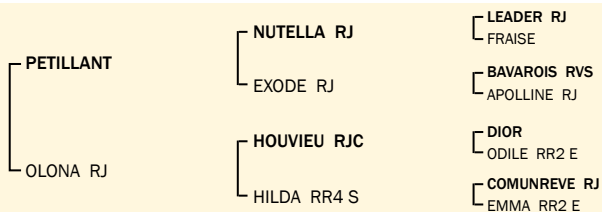

Index

IFNAIS	CRsev	DMsev	DSsev	ISEVR	AVel	ALait	IVMAT