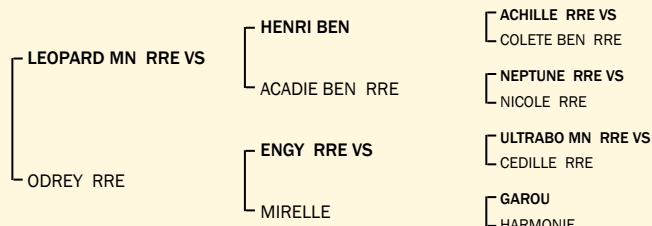

125

TYRAN

LU18237365

née le / geboren: 28.12.2022

Naisseur / Züchter: Roby & Guy Siebenaler (Zittig)

Propriétaire / Besitzer: Roby & Guy Siebenaler (Zittig)

16

**Index père / Vater** (LEOPARD MN RRE VS FR3615366896)IFNAIS CRsev DMsev DSsev ISEVR Avel ALait IVMAT
86 (0.98) 113 (0.96) 117 (0.94) 108 (0.96) 114 (0.96) 100 (0.49) 95 (0.58) 111 (0.7)**Index mère / Mutter** (ODREY RRE LU99698850)IFNAIS CRsev DMsev DSsev ISEVR Avel ALait IVMAT
95 (0.53) 107 (0.48) 104 (0.46) 106 (0.53) 105 (0.47) 104 (0.31) 106 (0.32) 112 (0.43)**Performances / Eigenleistung**PN: 51 kg • P 120: 158 kg • P 210: 263 kg • P 365: 480 kg
DM: 66 • DS: 72 • AF: 75