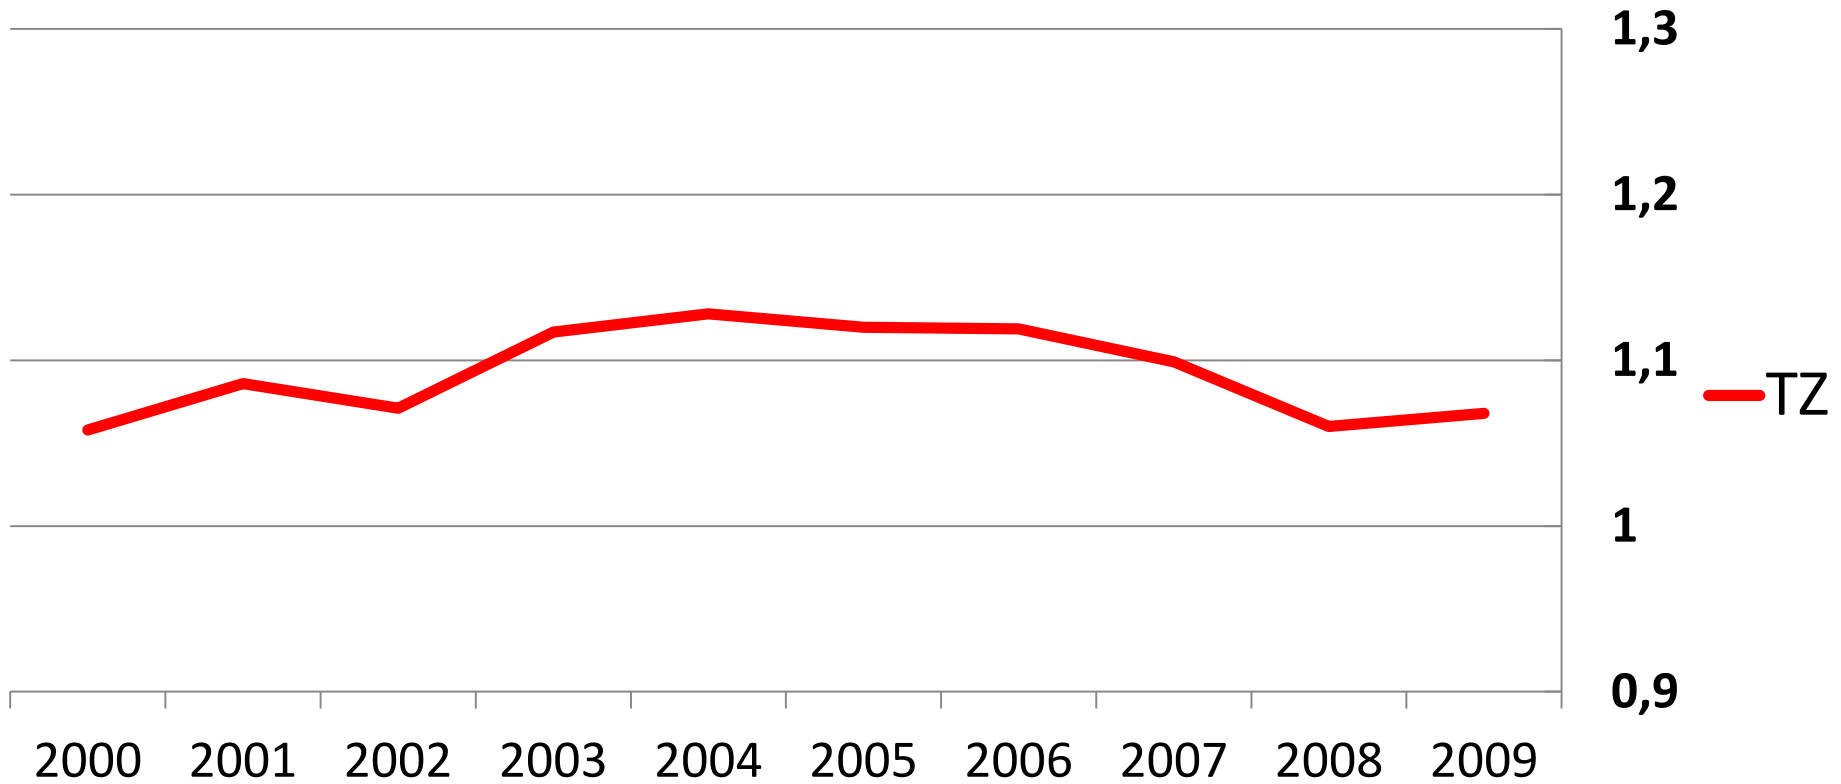

CONVIS

BLQ-Fresser 2009

Type	Fresser	Zertifiziert	nicht zert.	Alter	Gewicht	Bewertung	TZ
AN	8	8	0	335	325	3,6	0,851
AU	5	5	0	215	292	3,1	1,174
BB	1	1	0	250	301	2,0	1,044
BD	2	2	0	310	417	2,0	1,216
CH	409	403	6	251	330	2,6	1,154
CHX	35	32	3	244	315	2,8	1,125
LM	2.039	2.006	33	257	305	2,4	1,033
LMX	88	80	8	258	312	2,7	1,053
FLEISCH	28	21	7	231	267	2,7	0,983
2009	2.617	2.564	53	260	312	2,5	1,068
2008	2.585	2.536	49	269	321	2,5	1,060
2007	2.251	2.226	25	257	319	2,6	1,099
2006	1.976	1.945	31	250	316	2,5	1,119
2005	1.906	1.891	15	252	318	2,5	1,120

CONVIS

BLQ-Fresser

Entwicklung der Zunahmen der BLQ-Fresser von 2000-2009