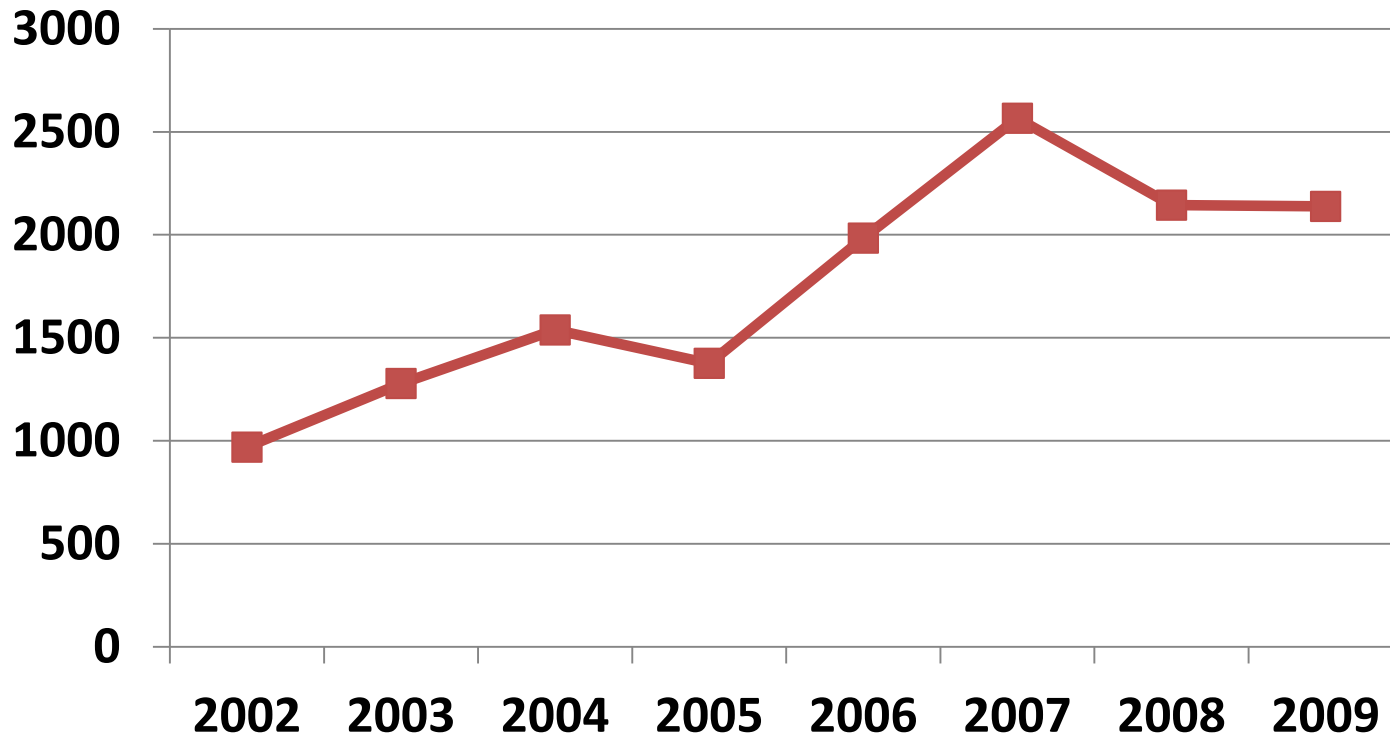

CONVIS

BLQ-Fresser

Entwicklung der Zunahmen der BLQ-Fresser von 2000-2009

CONVIS

BLQ-Musterungen

Entwicklung der Anzahl BLQ-Musterungen von 2002-2009

CONVIS

BLQ-Musterungen

Periode	Anzahl Tiere	Points	Ø Größe	Ø Tiefe	Ø Breite	Ø Länge	Ø Schulter	Ø Rücken	Ø Keule	Ø Fundament	Ø Becken	Ø BCS
2006	1984	56,2	6,1	7,3	7,6	7,1	5,7	5,6	6,1	5,1	5,8	5,5
2007	2566	55,1	6,1	7,3	7,5	7,0	5,4	5,3	5,8	5,0	5,7	5,5
2008	2144	55,4	5,9	7,3	7,5	7,0	5,6	5,5	5,9	4,9	5,9	5,4
2009	2138	55,6	6,0	7,3	7,4	7,0	5,5	5,4	6,0	4,9	6,1	5,6