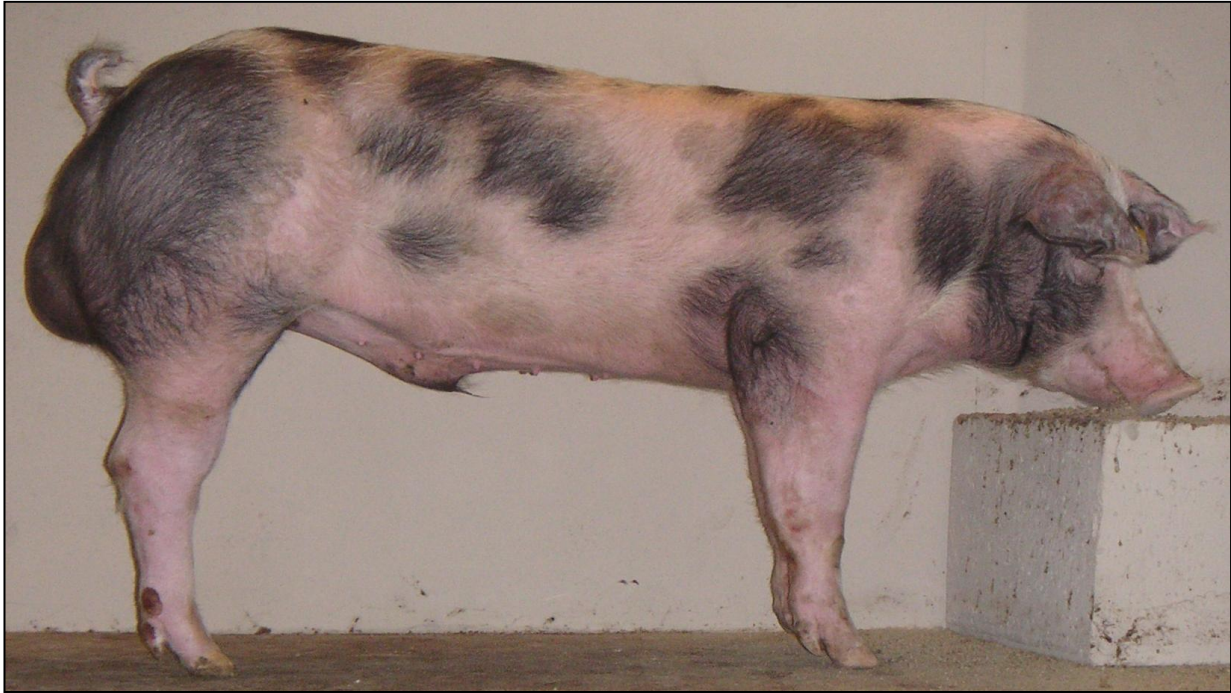

PIETRRAIN (db 77)

821

53046496/992

geb. 04.08.2008

Züchter : BHZP (Spranz / Ellringen)

Zuchtwert : 184.7

Besitzer : CONVIS

MHS - Test : NN