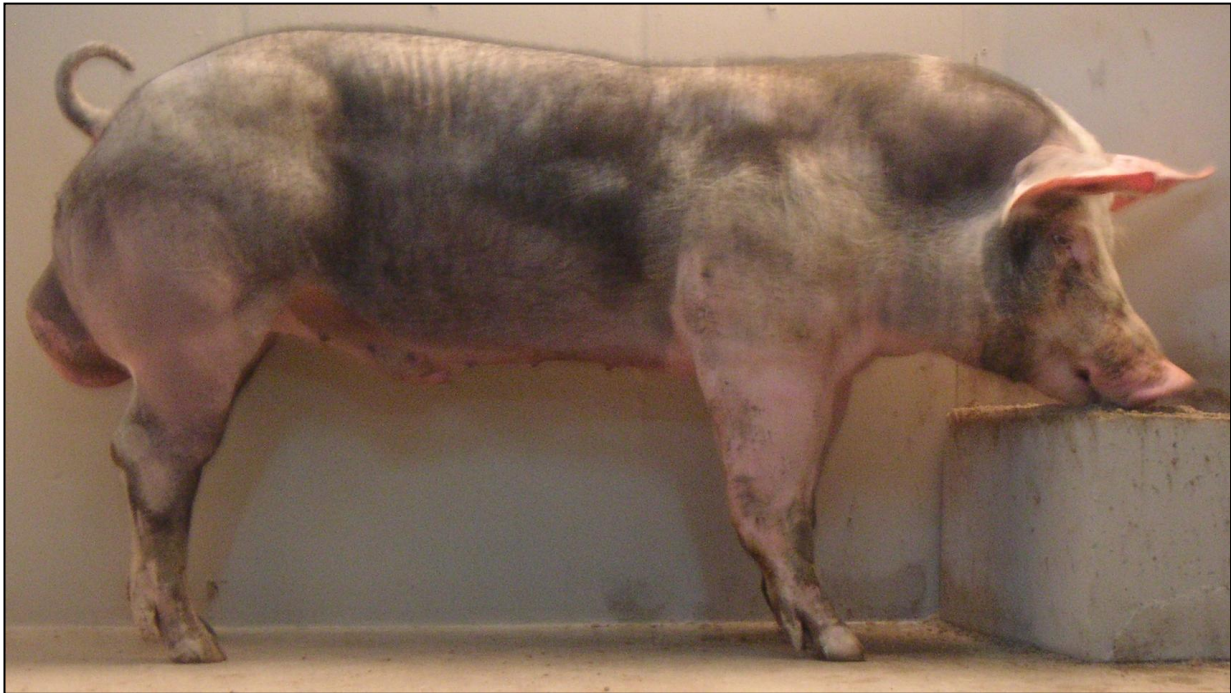

PIETRAIN (LGPC)

805

FR08NUF080166

geb. 29.01.2008

Züchter : SCEA de Belinval (UCAGENOF / Gené +)

VG-G : 114

Besitzer : CONVIS

MHS - Test : nn

➤ **Eigenleistungsprüfung (Feld) :**

LTZ : 710

R-Sp : 5.5

R-M : 68.8

MTZ 30-115 : 1066

➤ **Blup- Zuchtwertschätzung :**

VG-Cro : 117

VG-Ca : 99