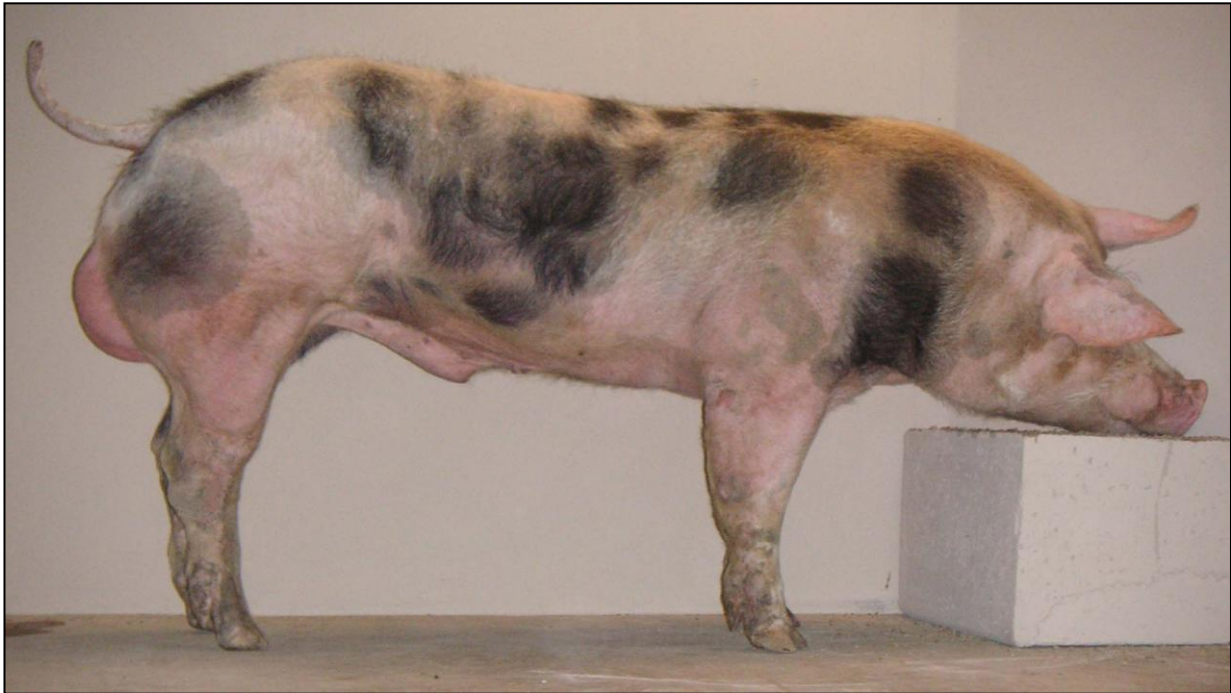

## PIETRRAIN (LGPC)

801

FR08NUF080040

geb. 10.01.2008

Züchter : SCEA de Belinval (UCAGENOF / Gené +)

VG-G : 123

Besitzer : CONVIS

MHS - Test : nn