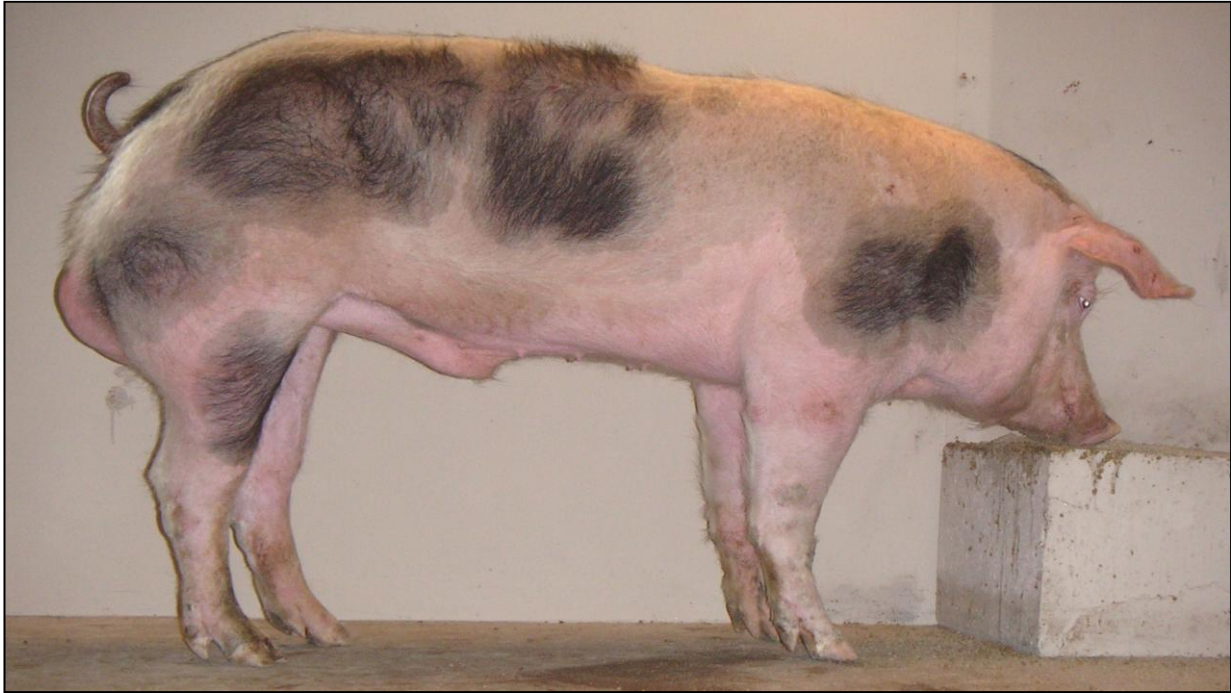

PIETRAIN (db 77)

716

63220883/94

geb. 15.12.2007

Züchter : BHZP (Spranz / Garlitz)

Zuchtwert : 188.0

Besitzer : CONVIS

MHS - Test : NN