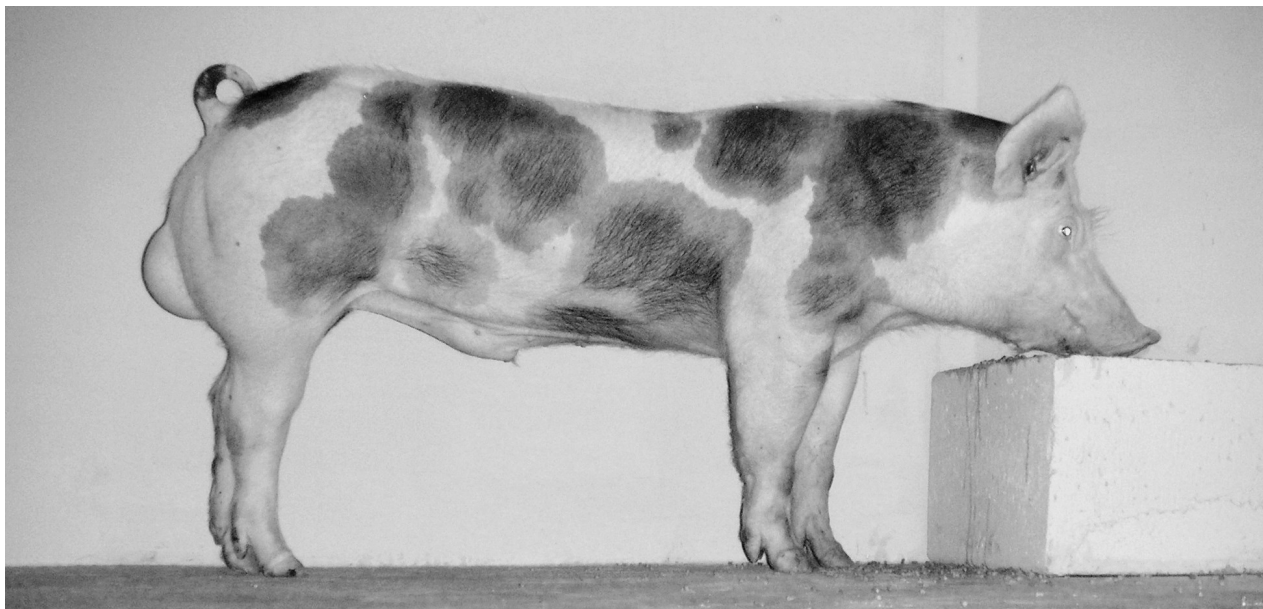

LGPC Pietrain

906

FR62ND6903557

01/08/2010

Züchter: Fournier

Zuchtwert:

Besitzer: CONVIS

MHS: nn

Leistungsdaten

LG (kg):

LTZ (g/Tag) korrigiert 100 kg:

MTZ 30-115 kg: 1102

RSp (mm) korrigiert 100 kg: 7,2

RM korrigiert 100 kg: 64